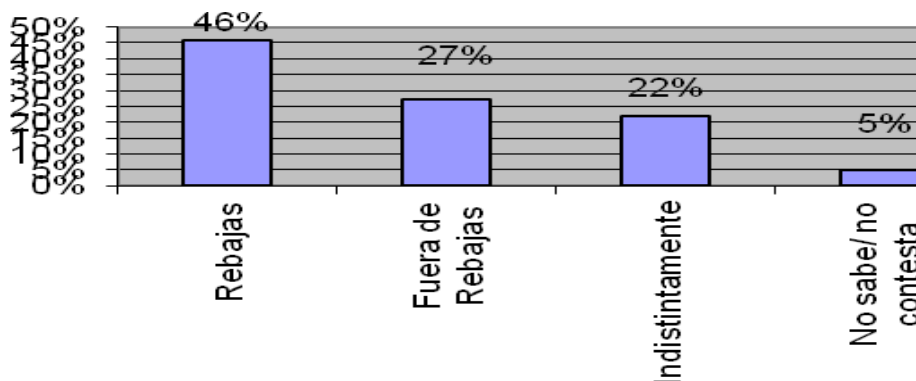

¿Compra usted más en período de rebajas o fuera del período de rebajas?

GASTO POR MUNICIPIOS

MUNICIPIO	POBLACIÓN	GASTO	TOTAL
Mondariz	4.800	35,00 €	168.000,00 €
Mondariz-Balneario	656	24,00 €	15.744,00 €
As Neves	4.192	42,00 €	176.064,00 €
Salvaterra do Miño	9.816	48,00 €	471.168,00 €
Ponteareas	23.326	51,00 €	1.189.626,00 €
TOTAL	42.790	40,00 €	1.711.600,00 €

Destacan en gasto medio las localidades de As Neves y Ponteareas, con un gasto medio por persona en rebajas de invierno de 42 y 41 euros respectivamente.

OBSERVACION: Este año motivado a que las rebajas comenzaron en el mes de Noviembre a consecuencia de que los grandes centros comerciales tuvieron durante varios días el Viernes Negro (Black Friday), y ha obligado al comercio tradicional a adelantar las rebajas, que desde el mes de Noviembre a finales de año el consumo ha sido de un 30% que ha beneficiado a los consumidores, que han aprovechado los precios rebajados para compras, para regalos de Papa Noel, Ropa juvenil, para Final de Año, y compras para regalos de reyes.

Se calcula que el 70% que falta por vender se realicen las compras a partir del día 7 de enero en que oficialmente comenzaran los grandes centros comerciales con las rebajas, y se calcula que el pequeño comercio tradicional, las empiecen con una media de descuentos entre un 50% y un 70%.